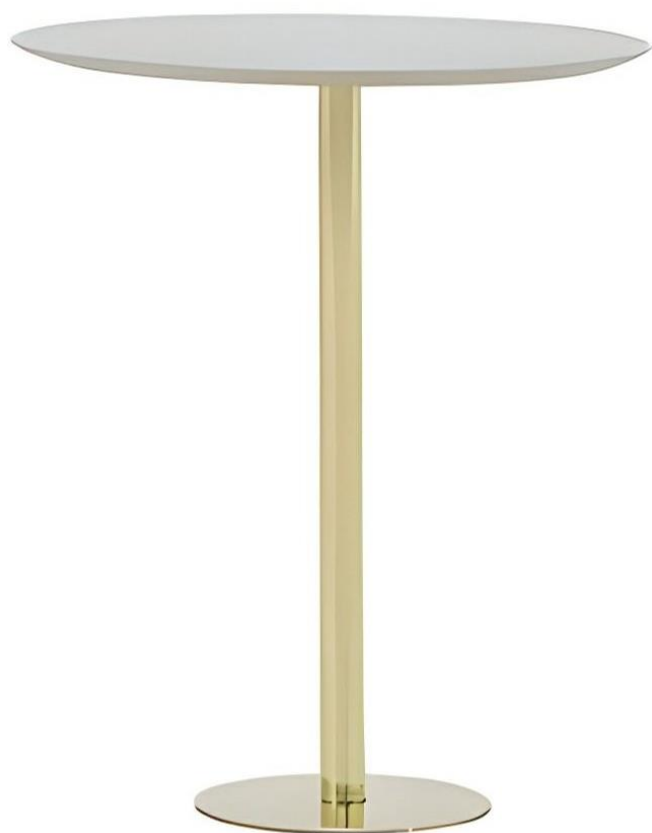

**BRETON**

BISTRO  
SILVER

COLEÇÃO BRASIL

BISTRO  
SILVER

**BRETON**

# Bistro Silver

# Base de bistro Silver

BISTRO  
SILVER

**BRETON**

## Diferenciais:

- Com opção de base, para tampo de mármore fornecido;
- Medidas especiais disponíveis, mediante consulta.

BISTRO  
SILVER

**BRETON**

 Estrutura de inox, pintado ou envernizado.  
Tampo em madeira laqueada ou laminada, ou mármore  
fornecido. Medidas especiais disponíveis sob consulta.